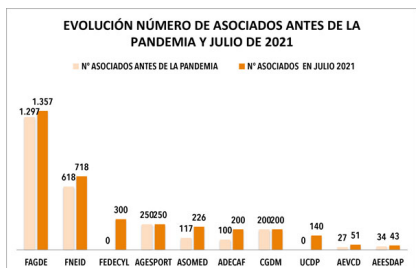

Para más información y confirmación de asistencia pueden ponerse en contacto con AEESDAP en el teléfono 645429814 o a través del correo administracion@aeda-andalucia.es

CATEGORIES CMD FITNESSGYM

TAGGED AEDA AEESDAP

0 0

NOTICIAS RELACIONADAS

La pandemia dispara el asociacionismo entre los gimnasios

Aesdap pide repercutir los aumentos salariales en los contratos de licitación de gimnasios

Aesdap y Agesport promocionarán el sector deportivo regional